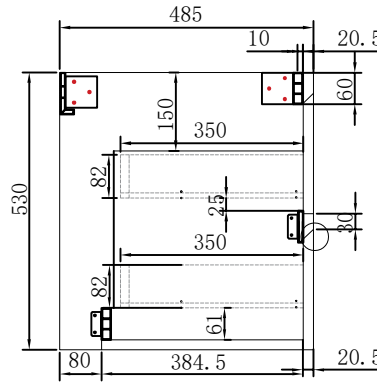

用新款60\*60\*56不锈钢大角码  
苹果蓝

A处放大

注意：用14寸2节（科朗）插销款隐藏导轨

TEXT  
PHA.5  
PHA  
HAT  
DIM  
HID.5  
HID  
CEN.5  
CEN  
DRW2  
DRW

A4

				铝合金			欧路莎股份有限公司	
							OLS-PTG702S-1000 铝合金柜	
△		初始发布						
标记	处数	更改内容	签名	日期	数量	重量	比例	
设计		标准化			1		1:1	
校对		审核						
工艺		批准			共 张	第 张	OLS-PTG702S -1000铝合金柜	