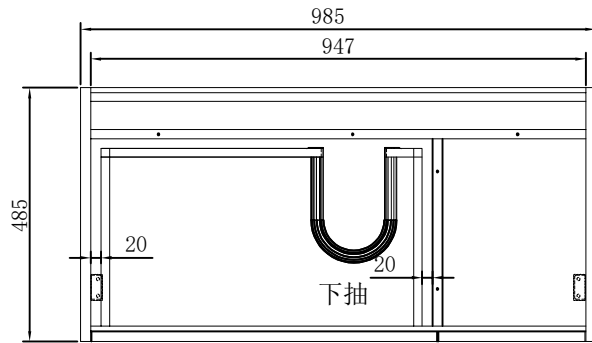

用新款60\*60\*56不锈钢大角码  
苹果蓝

A处放大

注意：用14寸2节（科朗）插销款隐藏导轨

TEXT  
PHA.5  
PHA  
HAT  
DIM  
HID.5  
HID  
CEN.5  
CEN  
DRW2  
DRW

A4

				铝合金			欧路莎股份有限公司	
							OLS-PTG702S-1000 铝合金柜	
△		初始发布						
标记	处数	更改内容	签名	日期	数量	重量	比例	
设计		标准化			1		1:1	
校对		审核						
工艺		批准			共 张	第 张	OLS-PTG702S -1000铝合金柜	