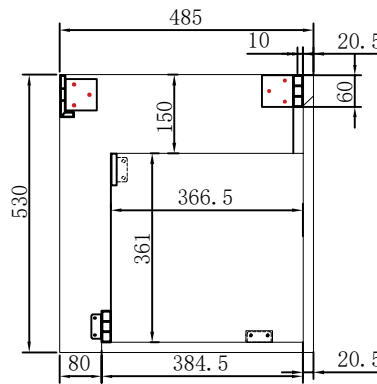

用新款60\*60\*56不锈钢大角码  
苹果蓝

A处放大

注意：用14寸2节（科朗）插销款隐藏导轨

TEXT  
PHA.5  
PHA  
HAT  
DIM  
HID.5  
HID  
CEN.5  
CEN  
DRW2  
DRW

A4

				铝合金			欧路莎股份有限公司	
							OLS-PTG702S-1000 铝合金柜	
△		初始发布						
标记	处数	更改内容	签名	日期	数量	重量	比例	
设计		标准化			1		1:1	
校对		审核						
工艺		批准			共 张	第 张	OLS-PTG702S -1000铝合金柜	