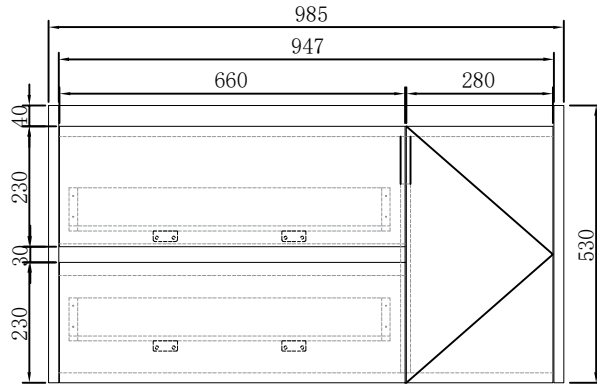

用新款60\*60\*56不锈钢大角码  
苹果蓝

A处放大

注意：用14寸2节（科朗）插销款隐藏导轨

TEXT  
PHA.5  
PHA  
HAT  
DIM  
HID.5  
HID  
CEN.5  
CEN  
DRW2  
DRW

A4

				铝合金			欧路莎股份有限公司	
							OLS-PTG702S-1000 铝合金柜	
△		初始发布						
标记	处数	更改内容	签名	日期	数量	重量	比例	
设计		标准化			1		1:1	
校对		审核						
工艺		批准			共 张	第 张	OLS-PTG702S -1000铝合金柜	