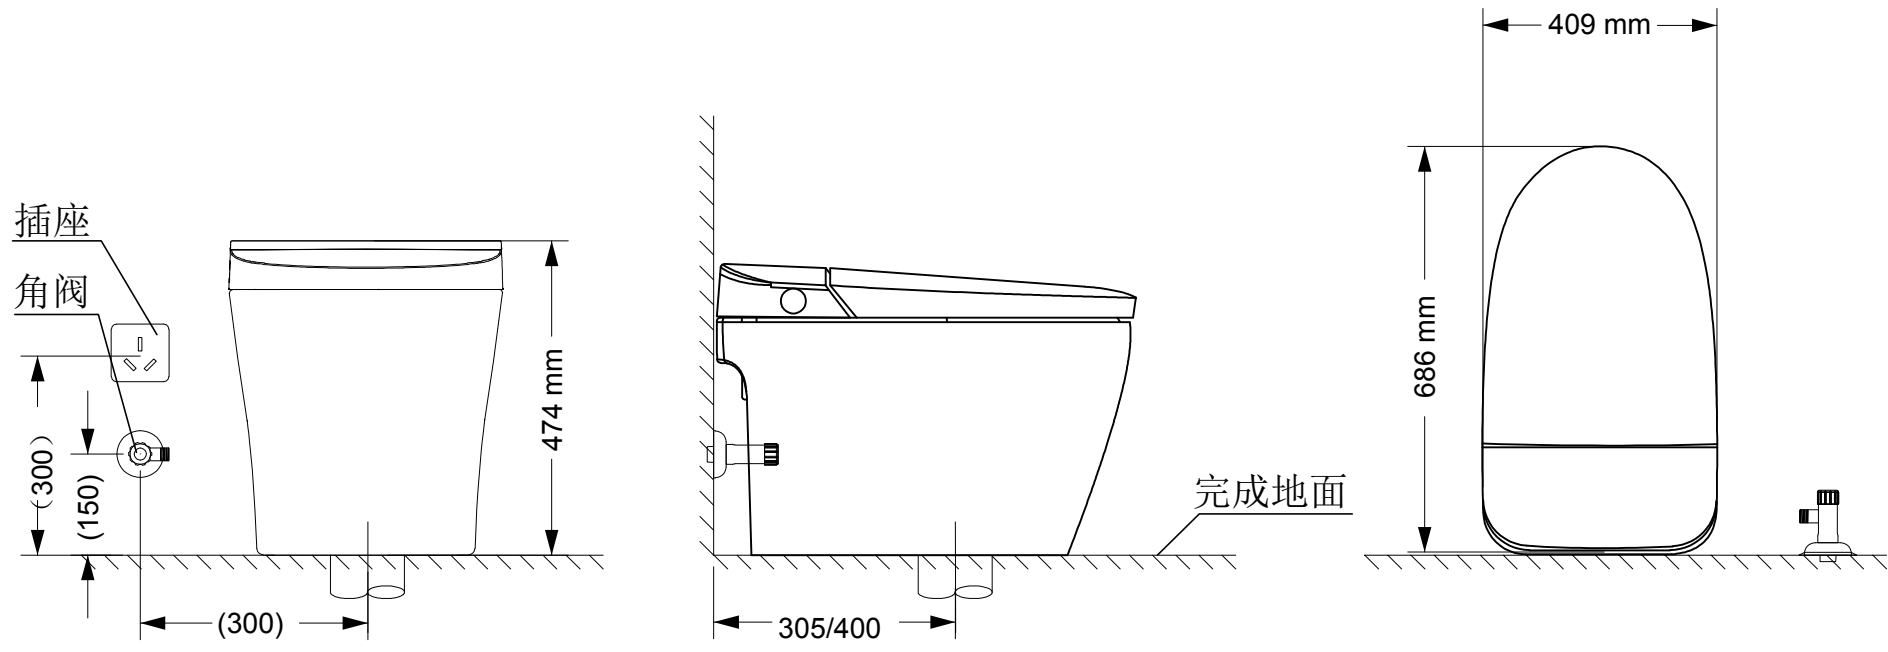

单位: mm

TEXT
PHA.5
PHA
HAT
DIM
HID.5
HID
CEN.5
CEN
DRW2
DRW

				陶瓷/PP盖板			欧路莎股份有限公司
△		初始发布					IT-329T智能马桶
标记	处数	更改内容	签名	日期	数量	重量	
设计		标准化			1		1:1
校对		审核					
工艺		批准			共 张		第 张
							IT-329T 智能马桶