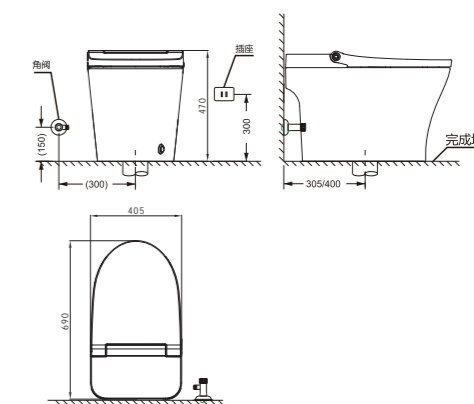

| | |
|-------|---------------|
| 尺寸 | 720*390*480mm |
| 材质 | 陶瓷+PMMA+PP |
| 坑距/孔距 | 305/400 |
| 进水方式 | 侧进水 |
| 进水接头 | G1/2" |
| 冲水量 | < 4.8L |
| 水效等级 | 2级 |
| 水压要求 | 0.1-0.7MPa |
| 断电冲水 | 选配 |
| 排水方式 | 下排水 |
| 电压/频率 | 220V/50Hz |
| 额定功率 | 1150W |

产品信息

X5i系列 IT-520A/M / IT-521A/M

尺寸: 665*400*475mm
材质: 陶瓷+PP
坑距/孔距: 305/400

水效等级: 2级
水压要求: 0.2-0.6MPa
断电冲水: 是

进水方式: 侧进水
进水接头: G3/4"
冲水量: < 4.8L

排水方式: 下排水
电压/频率: 220V/50Hz
额定功率: 1100W

X4 Series

超漩虹吸 一冲即净

X4系列 IT-422A/M

| | |
|-------|---------------|
| 规格 | 690*405*470mm |
| 材质 | 陶瓷+PP |
| 坑距/孔距 | 305/400 |
| 进水方式 | 侧进水 |
| 进水接头 | G1/2" |
| 冲水量 | < 4.8L |
| 水效等级 | 2级 |
| 水压要求 | 0.2-0.6MPa |
| 断电冲水 | 是 |
| 排水方式 | 下排水 |
| 电压/频率 | 220V/50Hz |
| 额定功率 | 1120W |

安装图

图片仅供参考，最终以产品实物为准。

X4系列 IT-422S/SA

| | |
|-------|---------------|
| 尺寸 | 690*400*470mm |
| 材质 | 陶瓷+PP |
| 坑距/孔距 | 305/400 |
| 进水方式 | 侧进水 |
| 进水接头 | G1/2" |
| 冲水量 | < 4.8L |

| | |
|-------|------------|
| 水效等级 | 2级 |
| 水压要求 | 0.2-0.6MPa |
| 断电冲水 | 是 |
| 排水方式 | 下排水 |
| 电压/频率 | 220V/50Hz |
| 额定功率 | 55W |