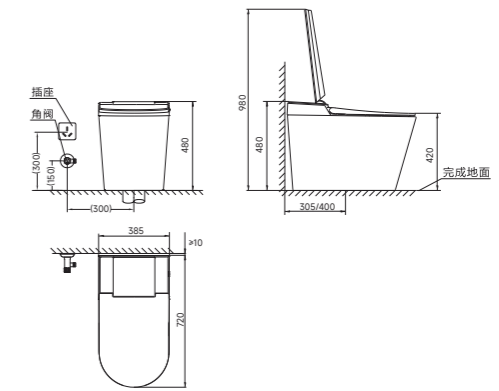

安装图

图片仅供参考，最终以产品实物为准。

六种冲水模式

无需电池即可享有停电无忧功能，更安全，更省心。

人宠识别 精准区分

更智能更精准区分人、宠，不必担忧空间小，爱宠进出/贪玩，导致频繁感应开盖，家有萌宠的贴心之选。