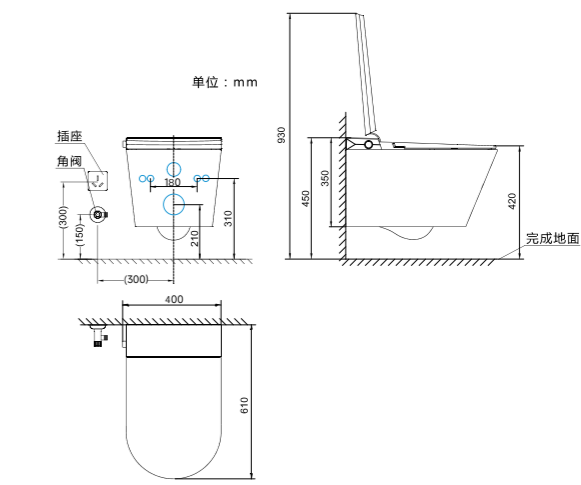

电容脚感冲水 灵敏感应不误触
如厕后，脚伸到感应区（30mm范围内）即可感应冲水，给男士如厕带来了极大的便利。

虹吸冲刷更洁净
节水节能，超漩虹吸式，快速冲刷，轻享洁净健康。

G7 Series

挂墙智能马桶

G7系列 IT-721A/M

| | |
|-------|---------------|
| 尺寸 | 610*400*350mm |
| 材质 | 陶瓷+ABS+PP |
| 坑距/孔距 | 180mm |
| 进水方式 | 侧进水 |
| 进水接头 | G1/2" |
| 冲水量 | < 4.8L |
| 水效等级 | 2级 |
| 水压要求 | 0.1-0.6MPa |
| 断电冲水 | 是 |
| 排水方式 | 墙排水 |
| 电压/频率 | 220V/50Hz |
| 额定功率 | 1100W |

安装图

电解水杀菌 健康升级

离座关盖后自动开启，产生HClO/H₂O₂/O₃/[O]等强氧化消毒剂，抗菌杀菌效果极佳。

光影脚感 灵敏动感

创新光影脚感，激光投影时尚动感，精准识别，感应更灵敏。

G4系列 IT-425S/SA

| | |
|-------|---------------|
| 尺寸 | 610*400*350mm |
| 材质 | 陶瓷+PP |
| 坑距/孔距 | 180mm |
| 进水方式 | 侧进水 |
| 进水接头 | G1/2 " |
| 冲水量 | < 5.0L |

| | |
|-------|-------------|
| 水效等级 | 2级 |
| 水压要求 | 0.07-0.6MPa |
| 断电冲水 | 是 |
| 排水方式 | 墙排水 |
| 电压/频率 | 220V/50Hz |
| 额定功率 | 55W |

G4系列 IT-425M/A

| | |
|-------|---------------|
| 尺寸 | 610*400*350mm |
| 材质 | 陶瓷+PP |
| 坑距/孔距 | 180mm |
| 进水方式 | 侧进水 |
| 进水接头 | G1/2 " |
| 冲水量 | < 5.0L |