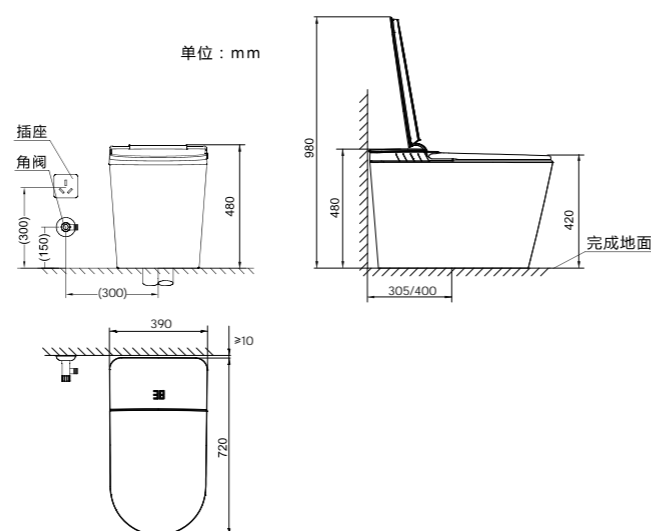

不惧水压

脚踢冲水

离座冲水

智能数显

UV杀菌

四季温感

X3智净系列 IT-325A/M

| | |
|-------|-----------------------|
| 尺寸 | 720*390*480mm |
| 材质 | 陶瓷+ABS+PP |
| 坑距/孔距 | 305/400mm |
| 进水方式 | 侧进水 |
| 进水接头 | G1/2" |
| 冲水量 | < 4.8L |
| 水效等级 | 2级 |
| 水压要求 | 0.075Mpa-0.6Mpa (零水压) |
| 断电冲水 | 选配 |
| 排水方式 | 下排水 |
| 电压/频率 | 220V/50Hz |
| 额定功率 | 1150W |

高颜智能屏显 清晰灵动

灵巧侧按按键，简洁易操作，超清LED显示屏，功能/参数清晰可见。

告别尴尬溅水 隐藏长效清洁

易拆卡扣后盖设计，洁厕宝添加口更加干净且方便。智能添加泡沫盾加持，如厕更安心。

X3i系列 IT-322A/M

| | |
|-------|---------------|
| 尺寸 | 670*410*470mm |
| 材质 | 陶瓷+PP |
| 坑距/孔距 | 305/400 |
| 进水方式 | 侧进水 |
| 进水接头 | G3/4" |
| 冲水量 | < 4.8L |
| 水效等级 | 2级 |
| 水压要求 | 0.2-0.6MPa |
| 断电冲水 | 是 |
| 排水方式 | 下排水 |
| 电压/频率 | 220V/50Hz |
| 额定功率 | 1100W |