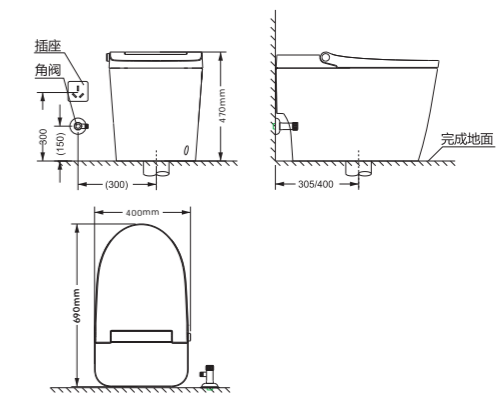

安装图

脚踢翻圈翻盖

男士福音，小便时无需弯腰，便后感应即可关盖冲水。

智能旋钮 化繁为简

旋钮一键洗净/冲水操作，一旋一按，方便老人小孩如厕。

脚踢冲水 拒绝弯腰

男士如厕福音，小便结束后，轻踢脚踢按键，即可完成冲水，拒绝弯腰更便捷。

缓降盖板 平缓静音

采用高韧PP材质，韧性强不易开裂；阻尼缓降设计，平缓开合减少噪音，静音不扰眠。