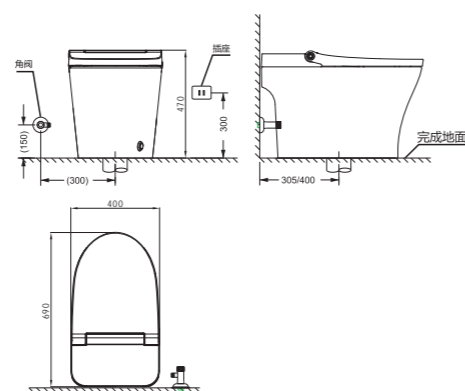

| | |
|-------|---------------|
| 尺寸 | 720*390*480mm |
| 材质 | 陶瓷+PMMA+PP |
| 坑距/孔距 | 305/400 |
| 进水方式 | 侧进水 |
| 进水接头 | G1/2" |
| 冲水量 | < 4.8L |
| 水效等级 | 2级 |
| 水压要求 | 0.1-0.7MPa |
| 断电冲水 | 选配 |
| 排水方式 | 下排水 |
| 电压/频率 | 220V/50Hz |
| 额定功率 | 1150W |

产品信息

X5i系列 IT-520A/M / IT-521A/M

尺寸: 665*400*475mm
材质: 陶瓷+PP
坑距/孔距: 305/400

水效等级: 2级
水压要求: 0.2-0.6MPa
断电冲水: 是

进水方式: 侧进水
进水接头: G3/4"
冲水量: < 4.8L

排水方式: 下排水
电压/频率: 220V/50Hz
额定功率: 1100W

X4 Series

超漩虹吸 一冲即净

X4系列 IT-422A/M

| | |
|-------|---------------|
| 规格 | 690*405*470mm |
| 材质 | 陶瓷+PP |
| 坑距/孔距 | 305/400 |
| 进水方式 | 侧进水 |
| 进水接头 | G1/2" |
| 冲水量 | < 4.8L |
| 水效等级 | 2级 |
| 水压要求 | 0.2-0.6MPa |
| 断电冲水 | 是 |
| 排水方式 | 下排水 |
| 电压/频率 | 220V/50Hz |
| 额定功率 | 1120W |

安装图

图片仅供参考，最终以产品实物为准。

X4系列 IT-422S/SA

| | |
|-------|---------------|
| 尺寸 | 690*400*470mm |
| 材质 | 陶瓷+PP |
| 坑距/孔距 | 305/400 |
| 进水方式 | 侧进水 |
| 进水接头 | G1/2" |
| 冲水量 | < 4.8L |

| | |
|-------|------------|
| 水效等级 | 2级 |
| 水压要求 | 0.2-0.6MPa |
| 断电冲水 | 是 |
| 排水方式 | 下排水 |
| 电压/频率 | 220V/50Hz |
| 额定功率 | 55W |