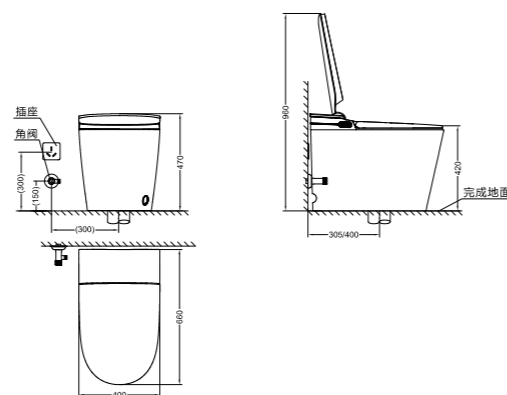

| | |
|-------|---------------|
| 尺寸 | 720*390*480mm |
| 材质 | 陶瓷+ABS+PP |
| 坑距/孔距 | 305/400 |
| 进水方式 | 侧进水 |
| 进水接头 | G1/2" |
| 冲水量 | < 4.3L |
| 水效等级 | 2级 |
| 水压要求 | 0.14-0.75MPa |
| 断电冲水 | 是 |
| 排水方式 | 下排水 |
| 电压/频率 | 220V/50Hz |
| 额定功率 | 1100W |

| | |
|-------|---------------|
| 尺寸 | 720*390*480mm |
| 材质 | 陶瓷+PMMA+PP |
| 坑距/孔距 | 305/400 |
| 进水方式 | 侧进水 |
| 进水接头 | G1/2" |
| 冲水量 | < 4.8L |
| 水效等级 | 2级 |
| 水压要求 | 0.1-0.7MPa |
| 断电冲水 | 选配 |
| 排水方式 | 下排水 |
| 电压/频率 | 220V/50Hz |
| 额定功率 | 1150W |

X5i系列 IT-522A/M

| | |
|-------|---------------|
| 尺寸 | 665*400*475mm |
| 材质 | 陶瓷+PP |
| 坑距/孔距 | 305/400 |
| 进水方式 | 侧进水 |
| 进水接头 | G3/4" |
| 冲水量 | < 4.8L |
| 水效等级 | 2级 |
| 水压要求 | 0.2-0.6MPa |
| 断电冲水 | 否 |
| 排水方式 | 下排水 |
| 电压/频率 | 220V/50Hz |
| 额定功率 | 1120W |