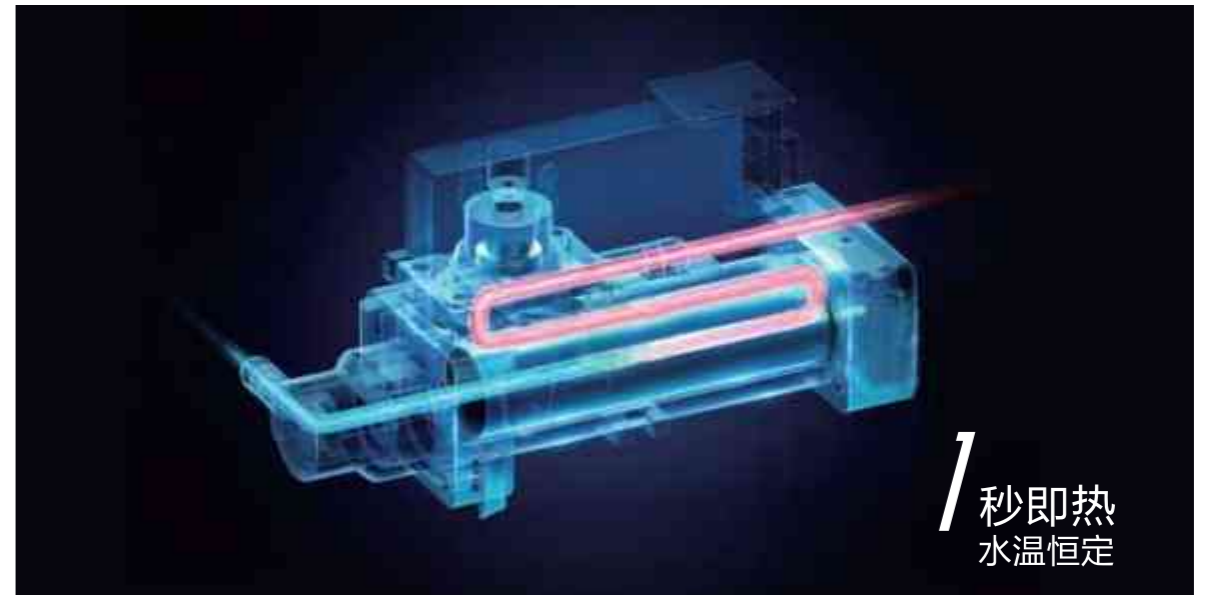

ORANS INTELLIGENT TECHNOLOGY

欧路莎智能技术

◎ 鲲鹏增压 强劲漩冲

LEVIATHAN-POWERED SURGE
MIGHTY CYCLONIC FORCE

◎ UV喷杆

UV STERILIZATION

自动开启紫外线物理UV全面杀菌，
抗菌率高达99.9%，使用更放心

◎ 小欧助手 语音智控

LEVIATHAN-POWERED SURGE
MIGHTY CYCLONIC FORCE

轻唤“小欧”开启语音助手，灵敏智
控，如厕大小事，只需用心说一次！

◎ 活水即热科技

RUNNING WATER
INSTANTANEOUS HEATING

1秒达到预设水温后，水温恒定不
变，洗净过程中水温不会忽冷忽
热，畅快水洗。

◎ AKE空气动能技术

AIR KERMA ENERGY

空气注入
触感温柔
冲洗更洁净

A 1:3 空气注入

微型空气压缩涡轮带动空气与水融合，
使水珠颗粒饱满，触感柔和，带来更佳
的亲肤体验。

B 水珠旋转冲洗

涡轮带动空气和水旋转，水珠以螺旋式
飞出，形成更强清洁力飓风。

C 脉冲按摩模式

源自按摩浴缸的脉冲，放松心情，刺激
肌肉收缩，有利于私密健康。

reddot winner 2024
Z7系列荣获2024红点奖

Z7系列 IT-720A