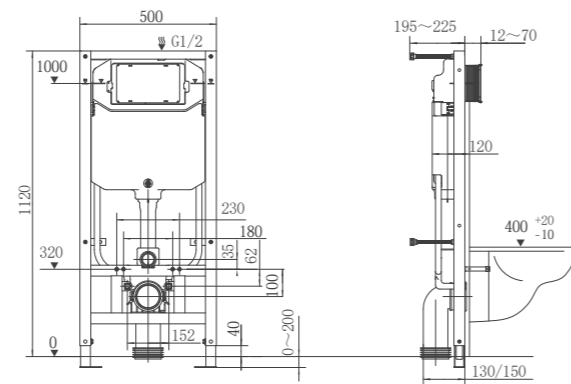

产品信息

IT-133YC

名称: 隐藏式水箱
尺寸: 1120*500*120mm
材质: 吹塑+碳钢

驱动方式: 气动
操作方式: 按键/电控

面板安装方式: 前装
冲水量: < 4.8L
水效等级: 2级

水压要求: 0.1-0.6MPa
排水方式: 墙排

产品信息

IT-212YC