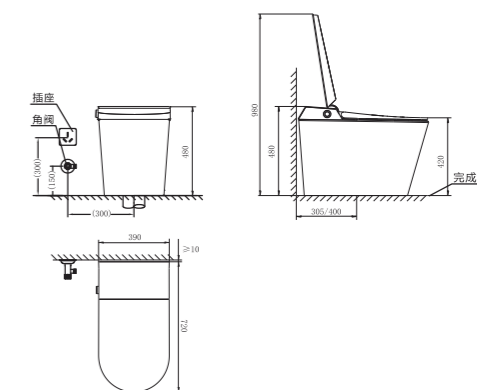

安装图

图片仅供参考，最终以产品实物为准。

微波脚感 无需动手
瞬时灵敏感应，美观易洁，全程免触更健康。

“小欧，小欧”
AI语音智控，灵敏感应，全家都会用！