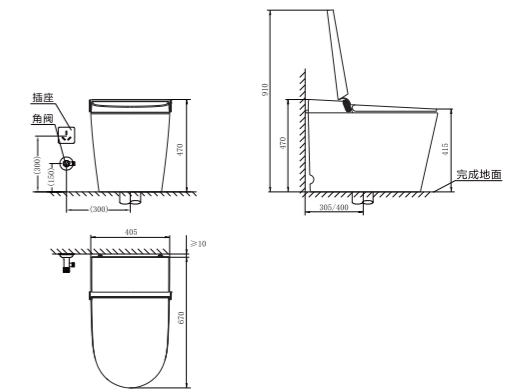

安装图

灵犀一触 悦星而动
星系肌理和金属质感，简洁实用设计，无限科技美感。

灵犀按键 智能掌控
智慧灵犀按键，左右按键简洁操作，为用户提便捷和直观的使用体验。