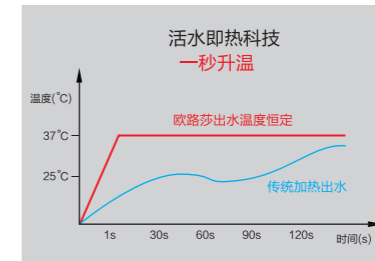

LEVIATHAN-POWERED SURGE
MIGHTY CYCLONIC FORCE

轻唤“小欧”开启语音助手，灵敏智
控，如厕大小事，只需用心说一次！

◎ 活水即热科技

RUNNING WATER
INSTANTANEOUS HEATING

1秒达到预设水温后，水温恒定不
变，洗净过程中水温不会忽冷忽
热，畅快水洗。

◎ AKE空气动能技术

AIR KERMA ENERGY

空气注入
触感温柔
冲洗更洁净