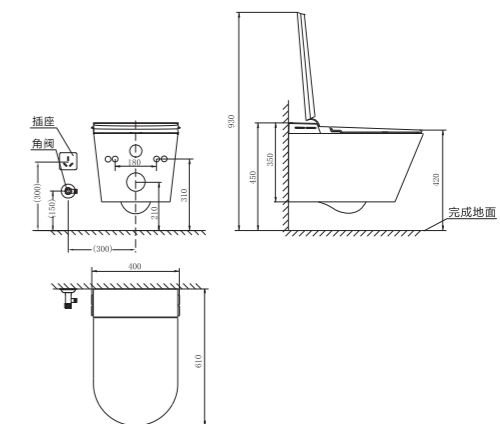

电容脚感冲水 灵敏感应不误触
如厕后，脚伸到感应区（30mm范围内）即可感应冲水，给男士如厕带来了极大的便利。

虹吸冲刷更洁净
节水节能，超漩虹吸式，快速冲刷，轻享洁净健康。

G7 Series

挂墙智能马桶

G7系列 IT-721A/M

| | |
|-------|---------------|
| 尺寸 | 610*400*350mm |
| 材质 | 陶瓷+ABS+PP |
| 坑距/孔距 | 180mm |
| 进水方式 | 侧进水 |
| 进水接头 | G1/2" |
| 冲水量 | < 4.8L |
| 水效等级 | 2级 |
| 水压要求 | 0.1-0.6MPa |
| 断电冲水 | 是 |
| 排水方式 | 墙排水 |
| 电压/频率 | 220V/50Hz |
| 额定功率 | 1100W |

安装图

电解水杀菌 健康升级

离座关盖后自动开启，产生HClO/H₂O₂/O₃/[O]等强氧化消毒剂，抗菌杀菌效果极佳。

光影脚感 灵敏动感

创新光影脚感，激光投影时尚动感，精准识别，感应更灵敏。

G4系列 IT-425S/SA

| | |
|-------|---------------|
| 尺寸 | 610*400*350mm |
| 材质 | 陶瓷+PP |
| 坑距/孔距 | 180mm |
| 进水方式 | 侧进水 |
| 进水接头 | G1/2 " |
| 冲水量 | < 5.0L |