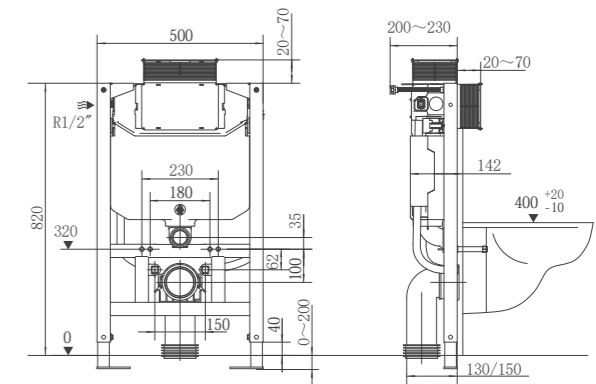

产品信息

IT-212YC

名称: 隐藏式水箱
尺寸: 820*500*145mm
材质: 吹塑+碳钢

驱动方式: 气动
操作方式: 按键/电控

面板安装方式: 前装/上装
冲水量: < 4.8L
水效等级: 2级

水压要求: 0.1-0.6MPa
排水方式: 墙排