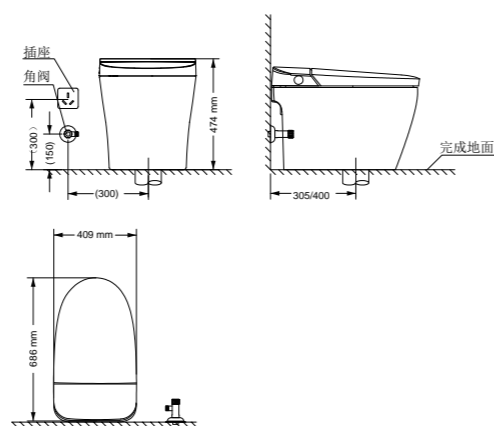

X3系列 IT-329/T

尺寸	686*409*474mm
材质	陶瓷+PP
坑距/孔距	305/400
进水方式	侧进水
进水接头	G1/2"
冲水量	< 4.8L
水效等级	2级
水压要求	0.2Mpa-0.6Mpa/0.08MPa-0.8MPa
断电冲水	否
排水方式	下排水
电压/频率	220V/50Hz
额定功率	1025W

无惧水压 双重洁净技术
首创节水双重洁净技术，一次冲刷使马桶产生两次虹吸，连续两次排空马桶内的污垢。

顶级加热管 即时满足
标配即热式陶瓷加热管，即便进水是低达5度的冰水，也可在0.1秒内加热到30度以上。