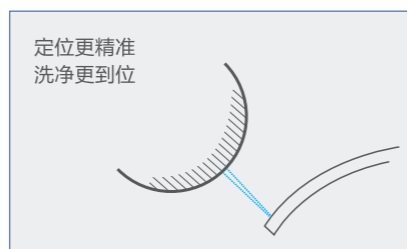

◎ 小欧助手 语音智控

LEVIATHAN-POWERED SURGE
MIGHTY CYCLONIC FORCE

轻唤“小欧”开启语音助手，灵敏智
控，如厕大小事，只需用心说一次！

◎ 活水即热科技

RUNNING WATER
INSTANTANEOUS HEATING

1秒达到预设水温后，水温恒定不
变，洗净过程中水温不会忽冷忽
热，畅快水洗。