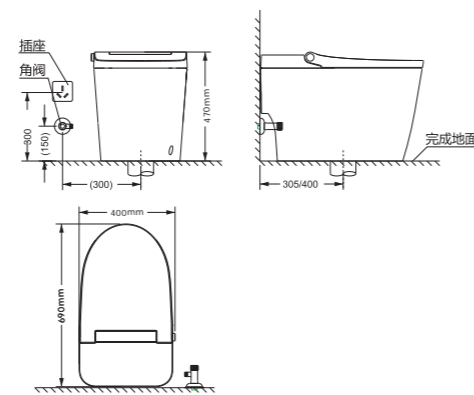

安装图

图片仅供参考，最终以产品实物为准。

X4系列 IT-422S/SA

| | |
|-------|---------------|
| 尺寸 | 690*400*470mm |
| 材质 | 陶瓷+PP |
| 坑距/孔距 | 305/400 |
| 进水方式 | 侧进水 |
| 进水接头 | G1/2" |
| 冲水量 | < 4.8L |

| | |
|-------|------------|
| 水效等级 | 2级 |
| 水压要求 | 0.2-0.6MPa |
| 断电冲水 | 是 |
| 排水方式 | 下排水 |
| 电压/频率 | 220V/50Hz |
| 额定功率 | 55W |

缓降盖板 平缓静音

采用高韧PP材质，韧性强不易开裂；阻尼缓降设计，平缓开合减少噪音，静音不扰眠。

多种冲水模式

离座冲水 脚踢冲水 关盖冲水
全程零接触洁净如厕，远离细菌交叉感染，干净卫生更安心。

X4B系列 IT-421A/M

| | |
|-------|---------------|
| 尺寸 | 690*405*470mm |
| 材质 | 陶瓷+PP |
| 坑距/孔距 | 305/400 |
| 进水方式 | 侧进水 |
| 进水接头 | G1/2 " |
| 冲水量 | < 4.8L |
| 水效等级 | 2级 |
| 水压要求 | 0.08-0.6MPa |
| 断电冲水 | 是 |
| 排水方式 | 下排水 |
| 电压/频率 | 220V/50Hz |
| 额定功率 | 1120W |

安装图

X4B系列 IT-421S/SA

| | |
|-------|---------------|
| 尺寸 | 690*400*470mm |
| 材质 | 陶瓷+PP |
| 坑距/孔距 | 305/400 |
| 进水方式 | 侧进水 |
| 进水接头 | G1/2 " |
| 冲水量 | < 4.8L |
| 水效等级 | 2级 |
| 水压要求 | 0.08-0.6MPa |
| 断电冲水 | 是 |
| 排水方式 | 下排水 |
| 电压/频率 | 220V/50Hz |
| 额定功率 | 105W |