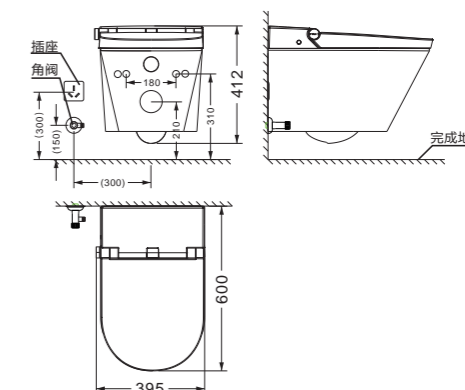

G4系列 IT-420A/M

规格	600*395*412mm
材质	陶瓷+PP
坑距/孔距	180mm
进水方式	侧进水
进水接头	G1/2 "
冲水量	< 4.8L

水效等级	2级
水压要求	0.07-0.6MPa
断电冲水	是
排水方式	墙排水
电压/频率	220V/50Hz
额定功率	830W