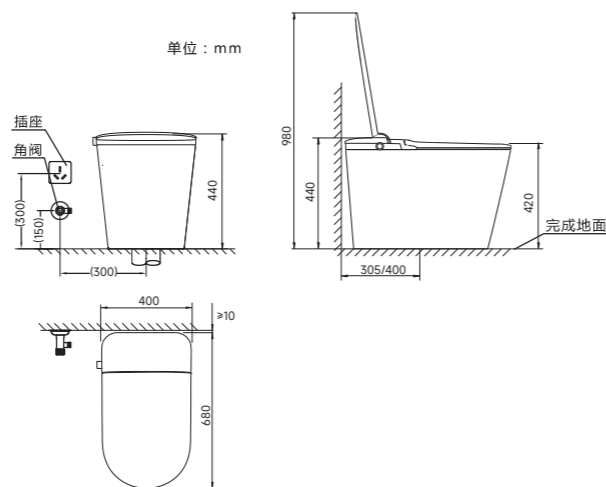

高颜智能屏显 清晰灵动

灵巧侧按按键，简洁易操作，超清LED显示屏，功能/参数清晰可见。

告别尴尬溅水 隐藏长效清洁

易拆卡扣后盖设计，洁厕宝添加口更加干净且方便。智能添加泡沫盾加持，如厕更安心。

X3i系列 IT-322A/M

| | |
|-------|---------------|
| 尺寸 | 670*410*470mm |
| 材质 | 陶瓷+PP |
| 坑距/孔距 | 305/400 |
| 进水方式 | 侧进水 |
| 进水接头 | G3/4" |
| 冲水量 | < 4.8L |
| 水效等级 | 2级 |
| 水压要求 | 0.2-0.6MPa |
| 断电冲水 | 是 |
| 排水方式 | 下排水 |
| 电压/频率 | 220V/50Hz |
| 额定功率 | 1100W |

安装图

灵犀一触 悦星而动
星系肌理和金属质感，简洁实用设计，无限科技美感。

灵犀按键 智能掌控
智慧灵犀按键，左右按键简洁操作，为用户提便捷和直观的使用体验。

轻智能一体机

轻智享 U舒适

—— 轻享系列 IT-219S/SA ——

X2轻享系列 IT-219S/SW/SA/SAW

| | |
|-------|---------------------|
| 尺寸 | 680*400*440mm |
| 材质 | 陶瓷+PP |
| 坑距/孔距 | 305/400mm |
| 进水方式 | 侧进水 |
| 进水接头 | G1/2 or G3/4 |
| 冲水量 | < 4.8L |
| 水效等级 | 2级 |
| 水压要求 | 0.2Mpa-0.6Mpa (零水压) |
| 断电冲水 | 否 |
| 排水方式 | 下排水 |
| 电压/频率 | 220V/50Hz |
| 额定功率 | 50W |