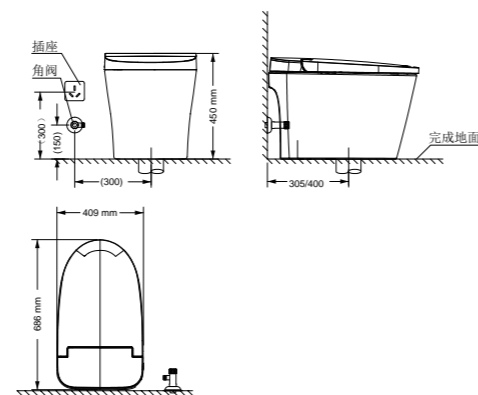

安装图

灵犀一触 悦星而动
星系肌理和金属质感，简洁实用设计，无限科技美感。

灵犀按键 智能掌控
智慧灵犀按键，左右按键简洁操作，为用户提便捷和直观的使用体验。

轻智能一体机

轻智享 U舒适

—— 轻享系列 IT-219S/SA ——

X2轻享系列 IT-219S/SW/SA/SAW

| | |
|-------|---------------------|
| 尺寸 | 680*400*440mm |
| 材质 | 陶瓷+PP |
| 坑距/孔距 | 305/400mm |
| 进水方式 | 侧进水 |
| 进水接头 | G1/2 or G3/4 |
| 冲水量 | < 4.8L |
| 水效等级 | 2级 |
| 水压要求 | 0.2Mpa-0.6Mpa (零水压) |
| 断电冲水 | 否 |
| 排水方式 | 下排水 |
| 电压/频率 | 220V/50Hz |
| 额定功率 | 50W |

抑菌防溅 旋转泡泡盾 (选配)
易入座后，产品自动生成绵绵泡泡，全方位360度，无死角覆盖，抑菌奶泡减少手刷次数，如厕更安心。

宽幅舒适座圈
充分结合人体工程学，中U设计理念，强包裹感放松无压，分区舒适设计，自然贴合。

—— X2 Series IT-628/T ——

智简之美 轻享洁净

轻智能一体坐便器 双重虹吸更洁净

X2系列 IT-628/T

| | |
|-------|------------------------------|
| 规格 | 686*409*450mm |
| 材质 | 陶瓷+PP |
| 坑距/孔距 | 305/400 |
| 进水方式 | 侧进水 |
| 进水接头 | G1/2 " |
| 冲水量 | < 4.8L |
| 水效等级 | 2级 |
| 水压要求 | 0.2Mpa-0.6Mpa/0.08MPa-0.8MPa |
| 断电冲水 | 否 |
| 排水方式 | 下排水 |
| 电压/频率 | 220V/50Hz |
| 额定功率 | 111W |

电容脚感冲水 灵敏感应不误触
如厕后，脚伸到感应区（30mm范围内）即可感应冲水，给男士如厕带来了极大的便利。

虹吸冲刷更洁净
节水节能，超漩虹吸式，快速冲刷，轻享洁净健康。

G7 Series

挂墙智能马桶

G7系列 IT-721A/M

| | |
|-------|---------------|
| 尺寸 | 610*400*350mm |
| 材质 | 陶瓷+ABS+PP |
| 坑距/孔距 | 180mm |
| 进水方式 | 侧进水 |
| 进水接头 | G1/2" |
| 冲水量 | < 4.8L |
| 水效等级 | 2级 |
| 水压要求 | 0.1-0.6MPa |
| 断电冲水 | 是 |
| 排水方式 | 墙排水 |
| 电压/频率 | 220V/50Hz |
| 额定功率 | 1100W |

安装图

电解水杀菌 健康升级

离座关盖后自动开启，产生HClO/H₂O₂/O₃/[O]等强氧化消毒剂，抗菌杀菌效果极佳。

光影脚感 灵敏动感

创新光影脚感，激光投影时尚动感，精准识别，感应更灵敏。

G4系列 IT-425S/SA

| | |
|-------|---------------|
| 尺寸 | 610*400*350mm |
| 材质 | 陶瓷+PP |
| 坑距/孔距 | 180mm |
| 进水方式 | 侧进水 |
| 进水接头 | G1/2 " |
| 冲水量 | < 5.0L |