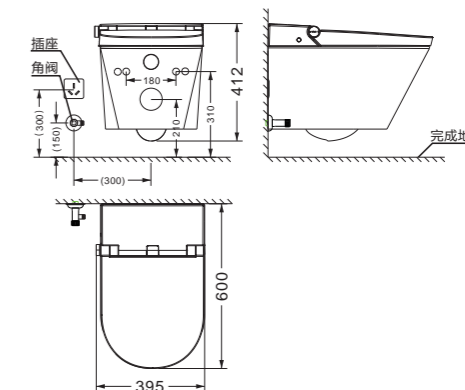

G4系列 IT-420S/SA

尺寸	600*395*412mm
材质	陶瓷+PP
坑距/孔距	180mm
进水方式	侧进水
进水接头	G1/2 "
冲水量	< 4.8L

水效等级	2级
水压要求	0.07-0.6MPa
断电冲水	是
排水方式	墙排水
电压/频率	220V/50Hz
额定功率	45W