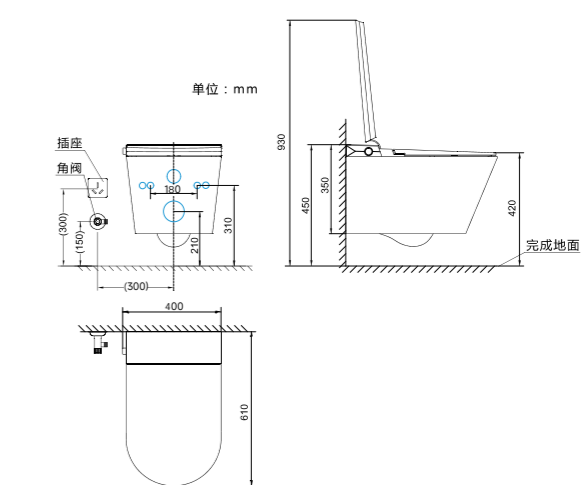

电容脚感冲水 灵敏感应不误触
如厕后，脚伸到感应区（30mm范围内）即可感应冲水，给男士如厕带来了极大的便利。

虹吸冲刷更洁净
节水节能，超漩虹吸式，快速冲刷，轻享洁净健康。

G7 Series

挂墙智能马桶

G7系列 IT-721A/M

| | |
|-------|---------------|
| 尺寸 | 610*400*350mm |
| 材质 | 陶瓷+ABS+PP |
| 坑距/孔距 | 180mm |
| 进水方式 | 侧进水 |
| 进水接头 | G1/2" |
| 冲水量 | < 4.8L |
| 水效等级 | 2级 |
| 水压要求 | 0.1-0.6MPa |
| 断电冲水 | 是 |
| 排水方式 | 墙排水 |
| 电压/频率 | 220V/50Hz |
| 额定功率 | 1100W |

安装图

电解水杀菌 健康升级

离座关盖后自动开启，产生HClO/H₂O₂/O₃/[O]等强氧化消毒剂，抗菌杀菌效果极佳。

光影脚感 灵敏动感

创新光影脚感，激光投影时尚动感，精准识别，感应更灵敏。

G4系列 IT-425S/SA

| | |
|-------|---------------|
| 尺寸 | 610*400*350mm |
| 材质 | 陶瓷+PP |
| 坑距/孔距 | 180mm |
| 进水方式 | 侧进水 |
| 进水接头 | G1/2 " |
| 冲水量 | < 5.0L |

| | |
|-------|-------------|
| 水效等级 | 2级 |
| 水压要求 | 0.07-0.6MPa |
| 断电冲水 | 是 |
| 排水方式 | 墙排水 |
| 电压/频率 | 220V/50Hz |
| 额定功率 | 55W |

G4系列 IT-425M/A

| | |
|-------|---------------|
| 尺寸 | 610*400*350mm |
| 材质 | 陶瓷+PP |
| 坑距/孔距 | 180mm |
| 进水方式 | 侧进水 |
| 进水接头 | G1/2 " |
| 冲水量 | < 5.0L |