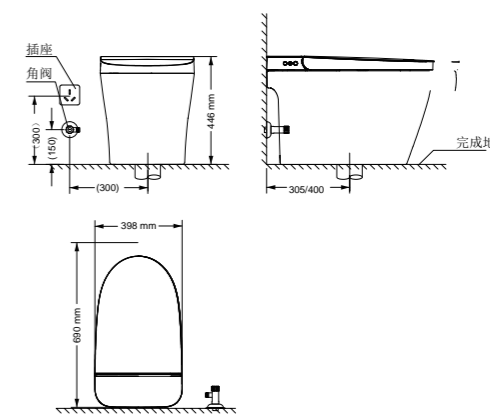

安装图

精巧按键 轻松掌握

机械式侧按键，精巧设计轻力值拉满，常用功能3键环形布局，轻松识别。

四季温感 座温自动调控

恒温舒适座圈，智能感知环境气温，无需遥控反复调节。