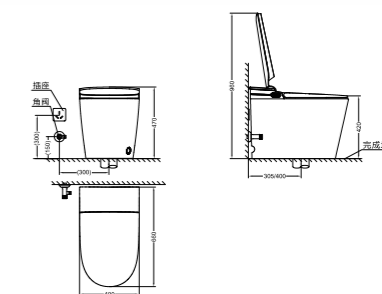

产品信息

X5i系列 IT-520A/M / IT-521A/M

尺寸: 665*400*475mm
材质: 陶瓷+PP
坑距/孔距: 305/400

水效等级: 2级
水压要求: 0.2-0.6MPa
断电冲水: 是

进水方式: 侧进水
进水接头: G3/4"
冲水量: < 4.8L

排水方式: 下排水
电压/频率: 220V/50Hz
额定功率: 1100W

X4 Series

超漩虹吸 一冲即净

X4系列 IT-422A/M

| | |
|-------|---------------|
| 规格 | 690*405*470mm |
| 材质 | 陶瓷+PP |
| 坑距/孔距 | 305/400 |
| 进水方式 | 侧进水 |
| 进水接头 | G1/2" |
| 冲水量 | < 4.8L |
| 水效等级 | 2级 |
| 水压要求 | 0.2-0.6MPa |
| 断电冲水 | 是 |
| 排水方式 | 下排水 |
| 电压/频率 | 220V/50Hz |
| 额定功率 | 1120W |