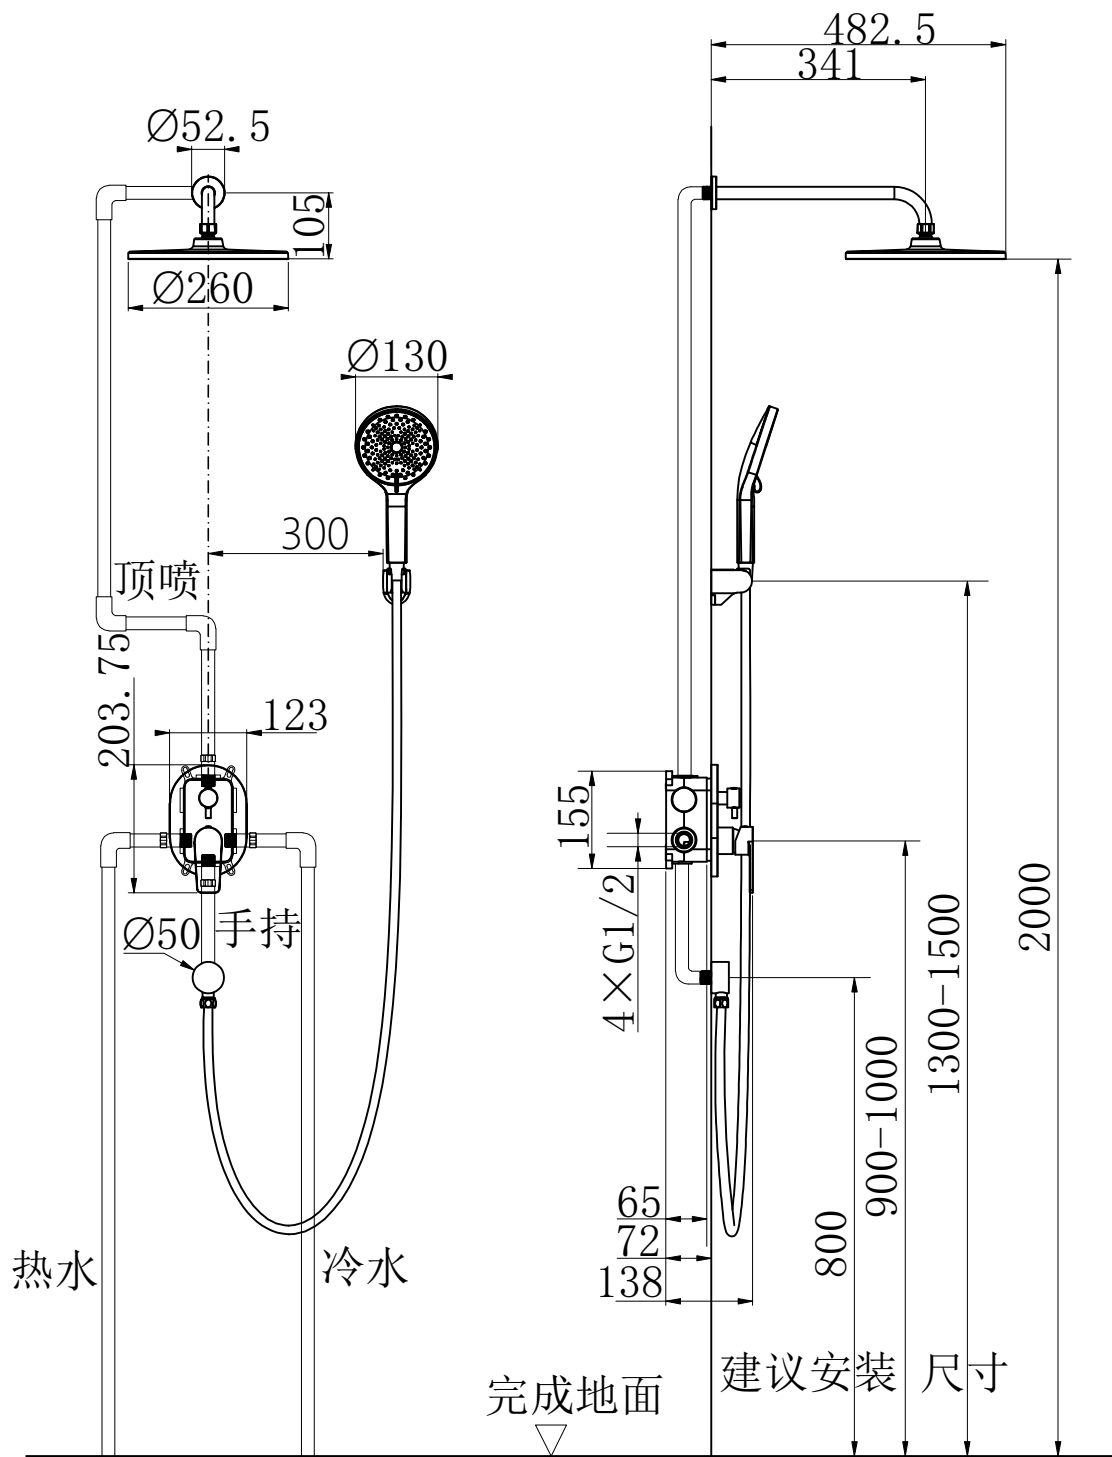

单位: mm

TEXT

PHA.5

PHA

HAT

DIM

HID.5

HID

CEN.5

CEN

DRW2

DRW

工艺

					优质精铜			欧路莎股份有限公司
							OLS-K1221暗装花洒 水电安装图	
△		初始发布。			数量	重量	比例	OLS-K1221暗装花洒 水电安装图
标记	处数	更改内容		签名				
设计		标准化		1		1:1	OLS-K1221暗装花洒 水电安装图	
校对		审核						
工艺		批准		共	张	第	张	