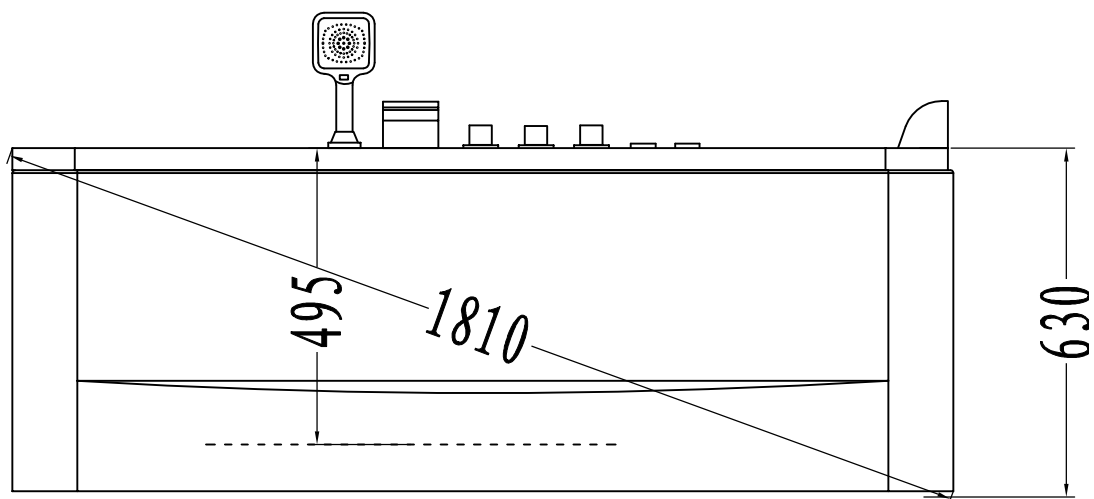

BT-61119/A/BL线框图
 1500/1600/1700*800*630(mm)

A	1500	1600	1700
B	1620	1700	1810