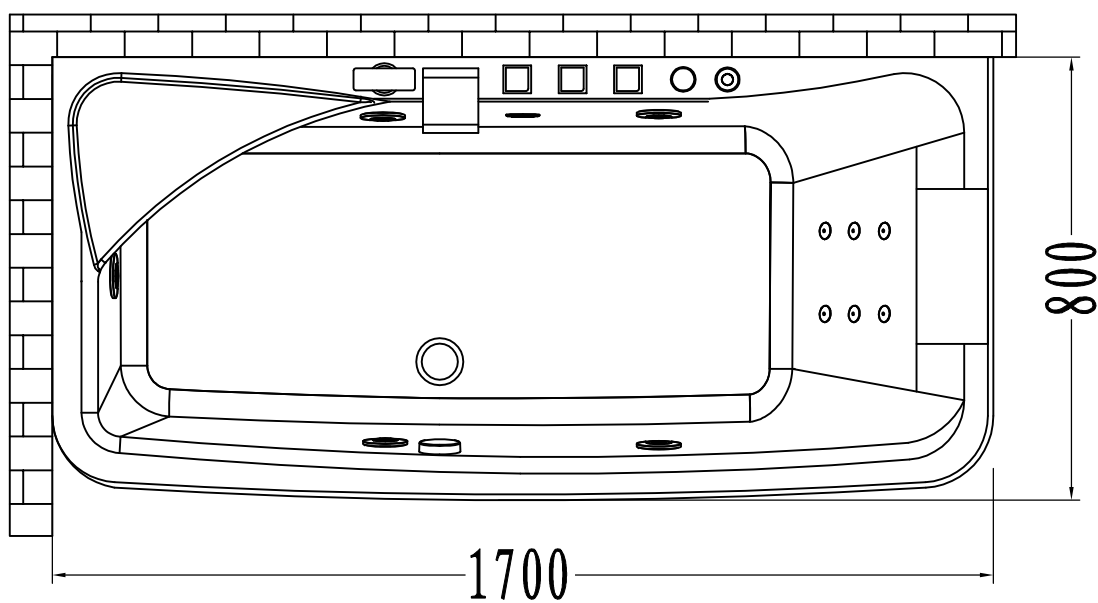

BT-61119/A/BL线框图
 1500/1600/1700*800*630(mm)

A	1500	1600	1700
B	1620	1700	1810