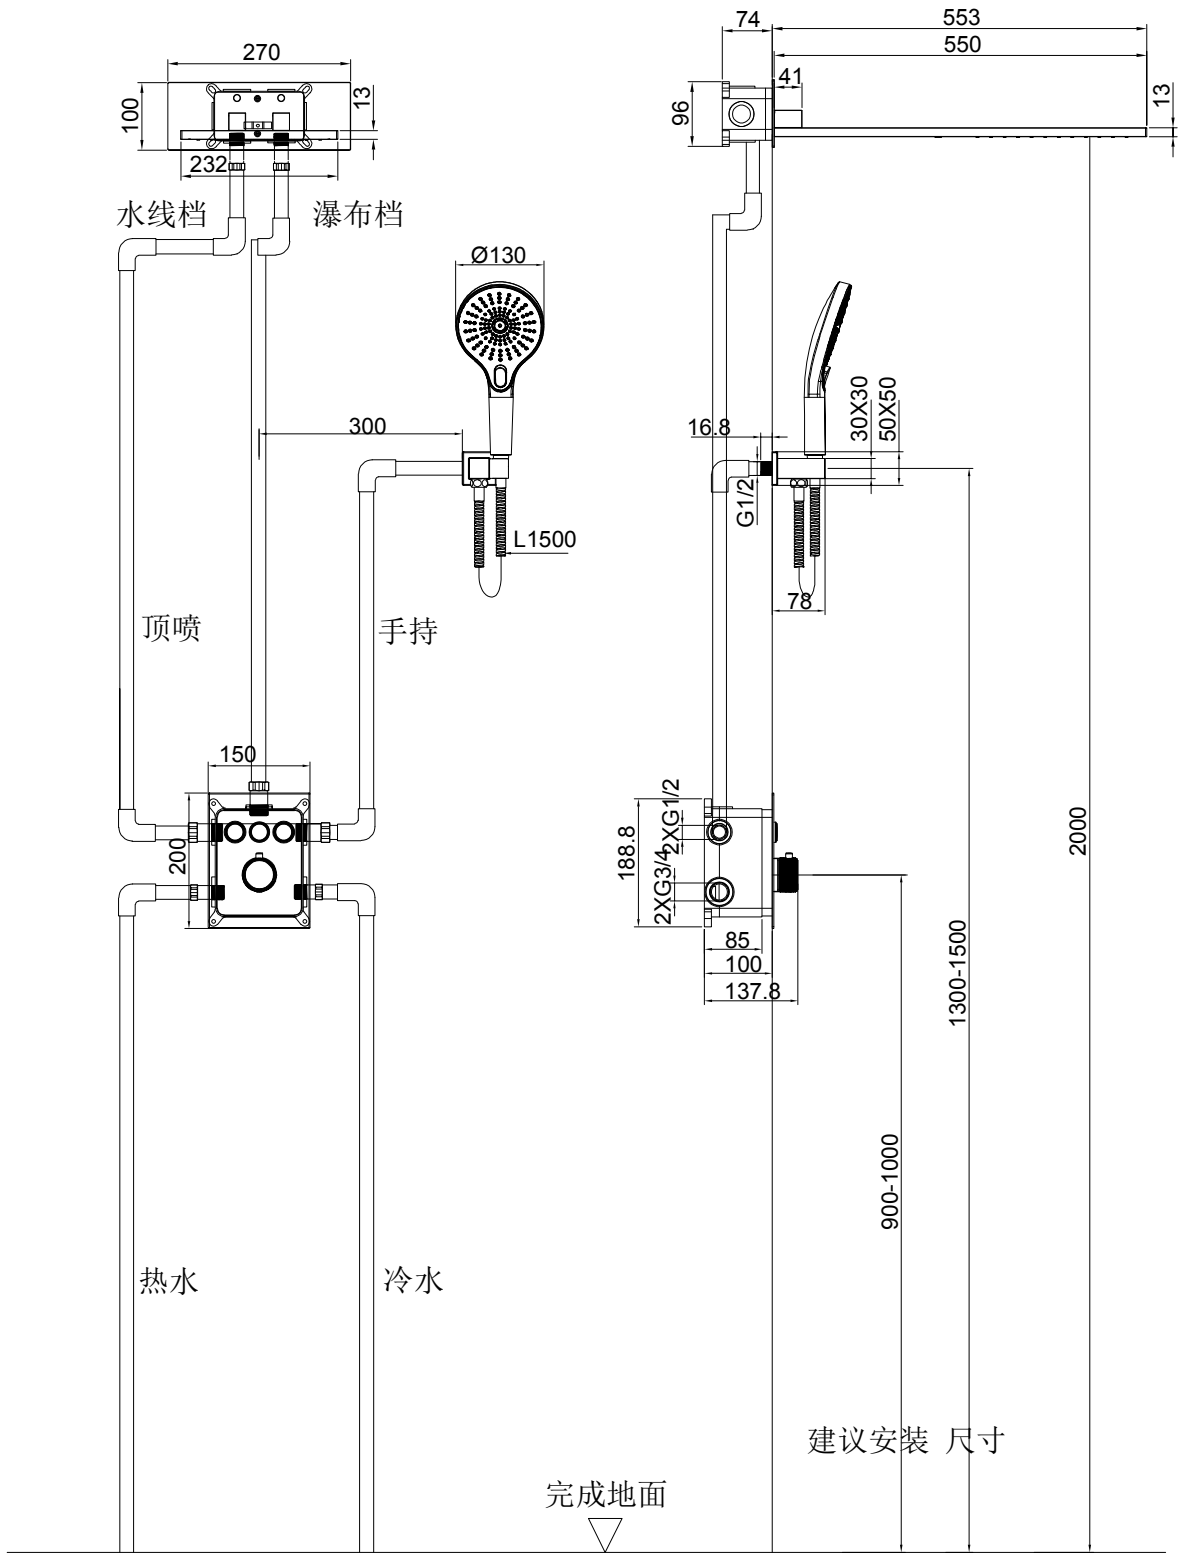

单位: mm

建议安装 尺寸

完成地面

TEXT

PHA.5

PHA

HAT

DIM

HID.5

HID

CEN.5

CEN

DRW2

DRW

工艺

设计

比例

共 张

第 张

优质精铜

欧路莎股份有限公司

OLS-K1225暗装花洒
水电安装图

OLS-K1225暗装花洒
水电安装图