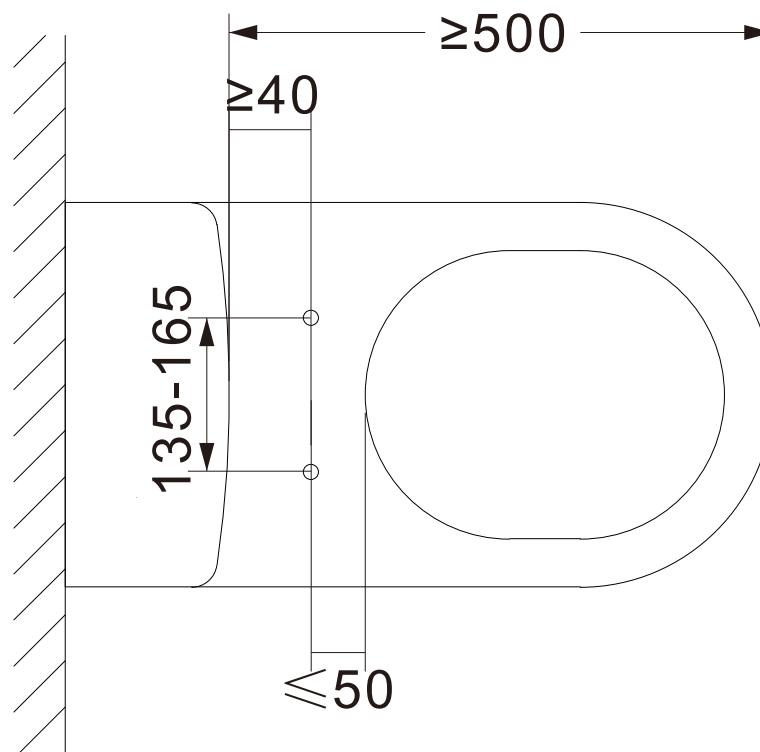

# EB-7608线框图

单位: mm

## 备注:

- 1、该型号建议适配U形陶瓷底座;
- 2、插头插入插座后建议做防水处理;
- 4、角阀请使用产品配套的新角阀;
- 5、管路连接时请注意管路不得折死。

欧路莎股份有限公司  
Orans Co., Ltd.