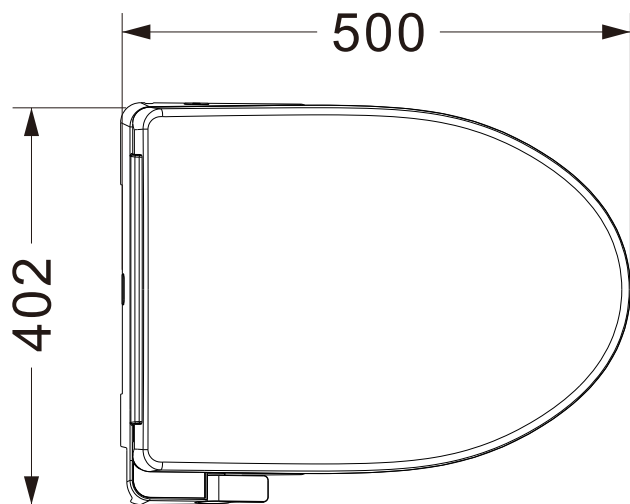

# EB-7608线框图

单位: mm