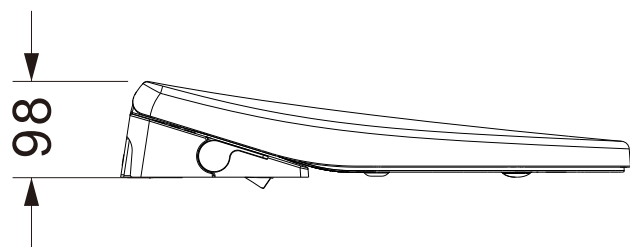

# EB-7608线框图

单位: mm