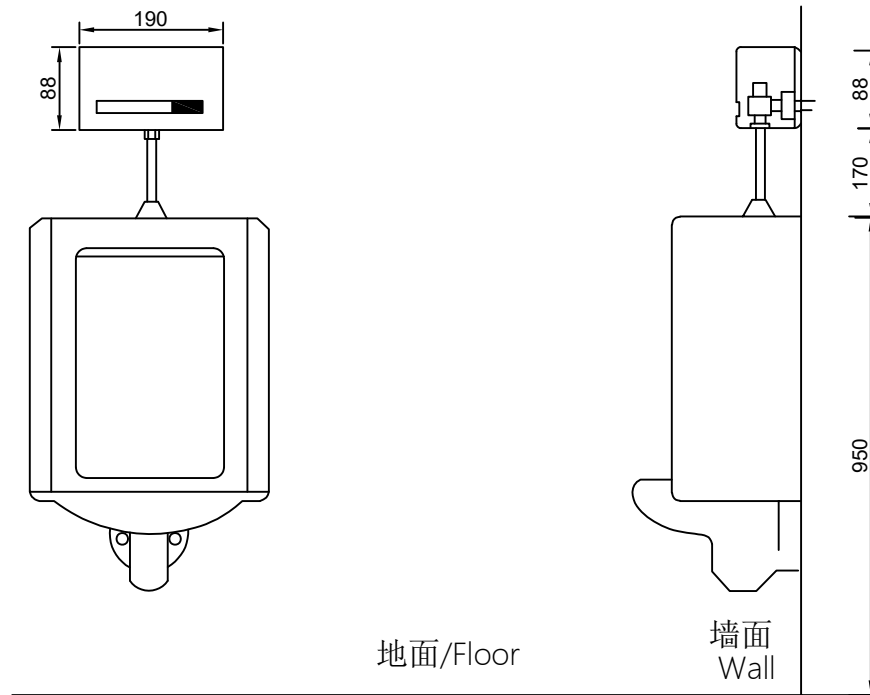

unit:mm

上进水便门/Urinal Flusher with water
Inlet on the upper side

TEXT
PHA.5
PHA
HAT
DIM
HID.5
HID
CEN.5
CEN
DRW2
DRW

					优质精铜			欧路莎股份有限公司
								OLS-GP862AB 感应小便冲水器
△		初始发布						
标记	处数	更改内容	签名	日期	数量	重量	比例	
设计			标准化		1		1:1	OLS-GP862AB
校对			审核					
工艺			批准		共	张	第	张
								感应小便冲水器