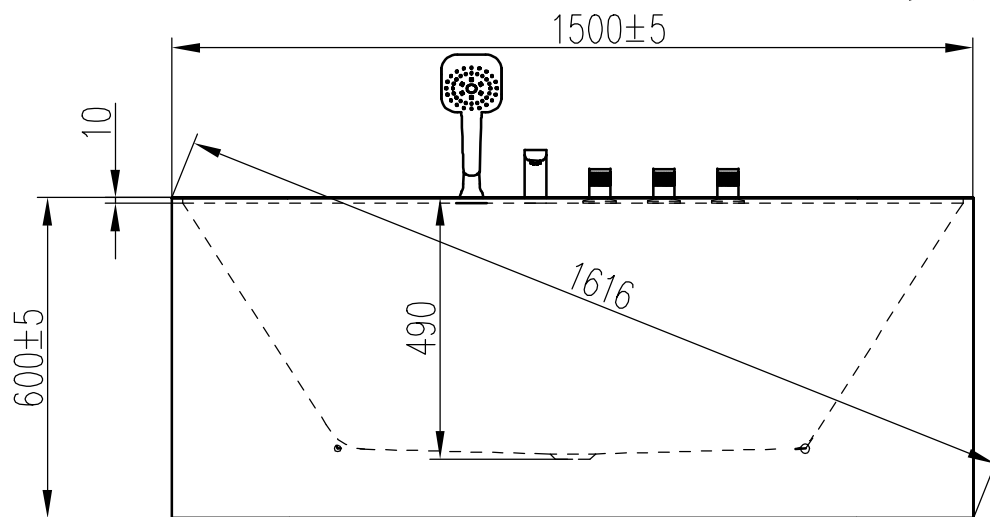

# BT-62122五金缸线框图

底部带防滑