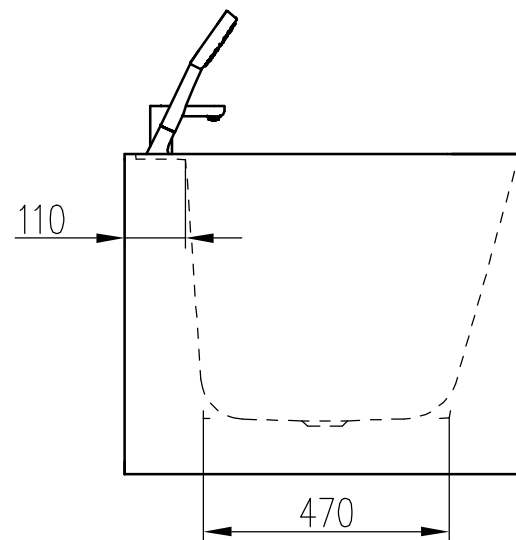

# BT-62122五金缸线框图

底部带防滑