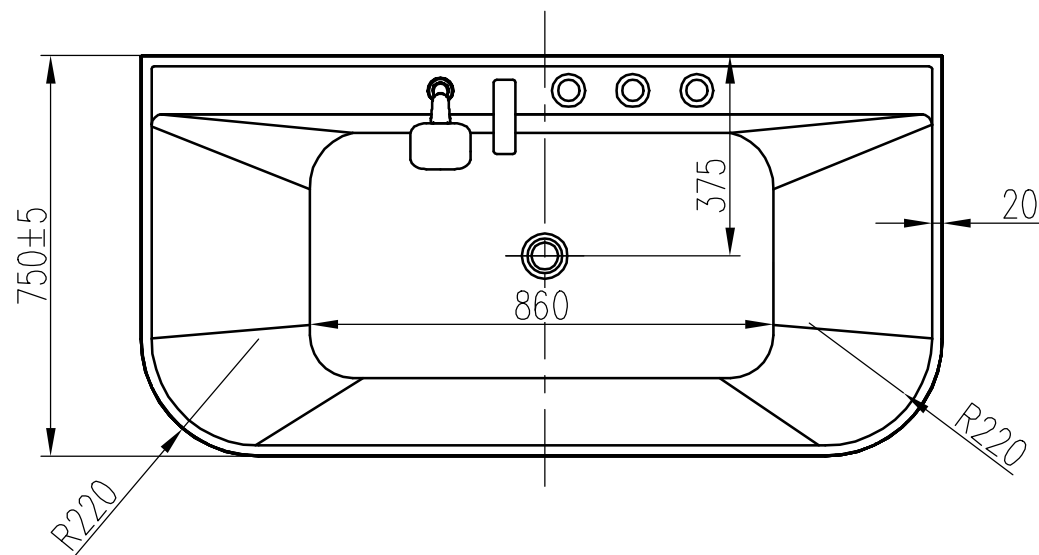

# BT-62122五金缸线框图

底部带防滑