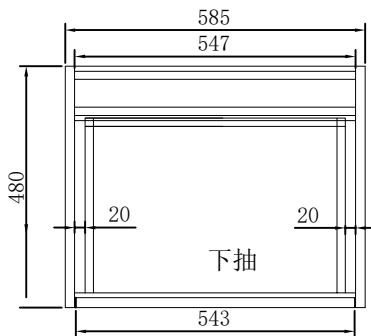

用新款60\*60\*56不锈钢大角码  
苹果蓝

A处放大

注意：用14寸2节（科朗）插销款隐藏导轨

TEXT  
PHA.5  
PHA  
HAT  
DIM  
HID.5  
HID  
CEN.5  
CEN  
DRW2  
DRW

技术要求：

1. 产品结构牢固；
2. 表面无色差，无刮花、马蹄印；
3. 采用苹果蓝铝板（内填充为17.4厚铝蜂窝，板件成型尺寸厚度为19）

				铝合金			欧路莎股份有限公司	
							OLS-PTG702S-600 铝合金柜	
初始发布							OLS-PTG702S-600 铝合金柜	
标记	处数	更改内容	签名	日期	数量	重量	比例	OLS-PTG702S-600铝合金柜
设计		标准化			1		1:1	
校对		审核			共 张		第 张	
工艺		批准						