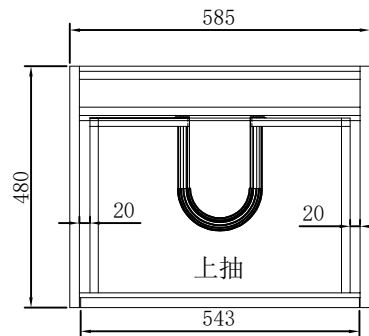

用新款60\*60\*56不锈钢大角码  
苹果蓝

A处放大

注意：用14寸2节（科朗）插销款隐藏导轨

TEXT  
PHA.5  
PHA  
HAT  
DIM  
HID.5  
HID  
CEN.5  
CEN  
DRW2  
DRW

技术要求：

1. 产品结构牢固；
2. 表面无色差，无刮花、马蹄印；
3. 采用苹果蓝铝板（内填充为17.4厚铝蜂窝，板件成型尺寸厚度为19）

				铝合金			欧路莎股份有限公司	
							OLS-PTG702S-600 铝合金柜	
初始发布							OLS-PTG702S-600 铝合金柜	
标记	处数	更改内容	签名	日期	数量	重量	比例	OLS-PTG702S-600铝合金柜
设计		标准化			1		1:1	
校对		审核			共 张		第 张	
工艺		批准						