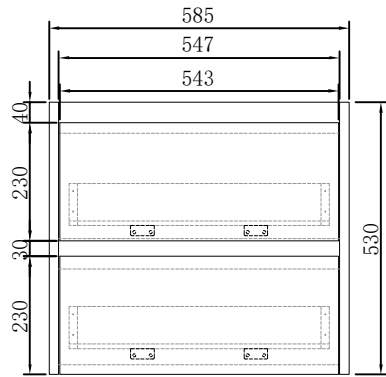

用新款60\*60\*56不锈钢大角码  
苹果蓝

A处放大

注意：用14寸2节（科朗）插销款隐藏导轨

TEXT  
PHA.5  
PHA  
HAT  
DIM  
HID.5  
HID  
CEN.5  
CEN  
DRW2  
DRW

技术要求：

1. 产品结构牢固；
2. 表面无色差，无刮花、马蹄印；
3. 采用苹果蓝铝板（内填充为17.4厚铝蜂窝，板件成型尺寸厚度为19）

				铝合金			欧路莎股份有限公司	
							OLS-PTG702S-600 铝合金柜	
初始发布							OLS-PTG702S-600 铝合金柜	
标记	处数	更改内容	签名	日期	数量	重量	比例	OLS-PTG702S-600铝合金柜
设计		标准化			1		1:1	
校对		审核			共 张		第 张	
工艺		批准						