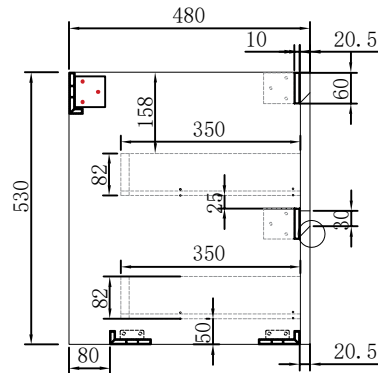

用新款60\*60\*56不锈钢大角码  
苹果蓝

A处放大

注意：用14寸2节（科朗）插销款隐藏导轨

TEXT  
PHA.5  
PHA  
HAT  
DIM  
HID.5  
HID  
CEN.5  
CEN  
DRW2  
DRW

技术要求：

1. 产品结构牢固；
2. 表面无色差，无刮花、马蹄印；
3. 采用苹果蓝铝板（内填充为17.4厚铝蜂窝，板件成型尺寸厚度为19）

				铝合金			欧路莎股份有限公司	
							OLS-PTG702S-600 铝合金柜	
初始发布							OLS-PTG702S-600 铝合金柜	
标记	处数	更改内容	签名	日期	数量	重量	比例	OLS-PTG702S-600铝合金柜
设计		标准化			1		1:1	
校对		审核			共 张		第 张	
工艺		批准						