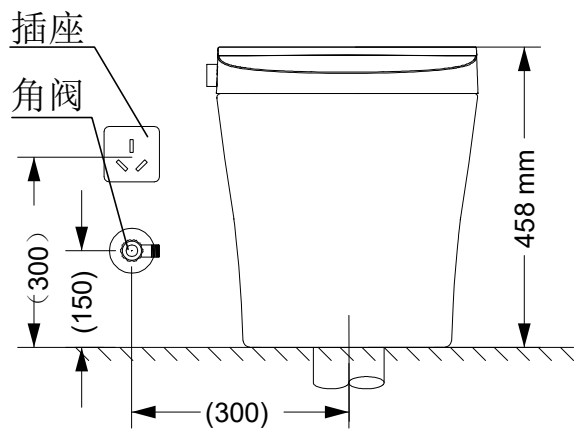

单位: mm

TEXT
 PHA.5
 PHA
 HAT
 DIM
 HID.5
 HID
 CEN.5
 CEN
 DRW2
 DRW

				陶瓷/PP盖板			欧路莎股份有限公司
△ 初始发布							IT-530M智能马桶
标记	处数	更改内容	签名	日期	数量	重量	
设计		标准化			1		1:1
校对		审核			共 张		IT-530M 智能马桶
工艺		批准			第 张		