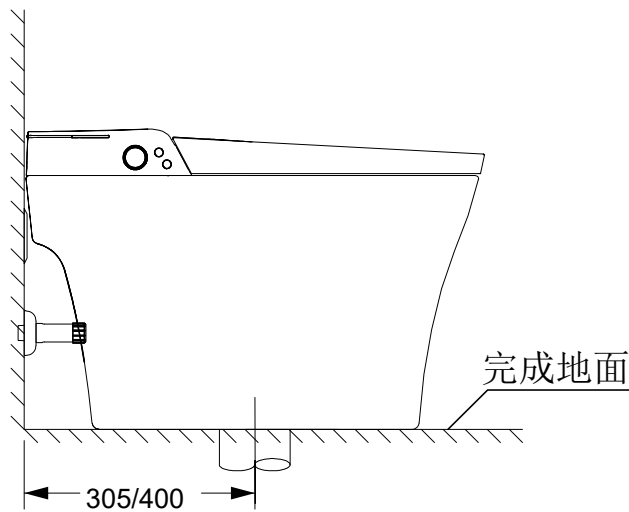

单位: mm

TEXT
 PHA.5
 PHA
 HAT
 DIM
 HID.5
 HID
 CEN.5
 CEN
 DRW2
 DRW

				陶瓷/PP盖板			欧路莎股份有限公司
△ 初始发布							IT-530M智能马桶
标记	处数	更改内容	签名	日期	数量	重量	
设计		标准化			1		1:1
校对		审核			共 张		IT-530M 智能马桶
工艺		批准			第 张		