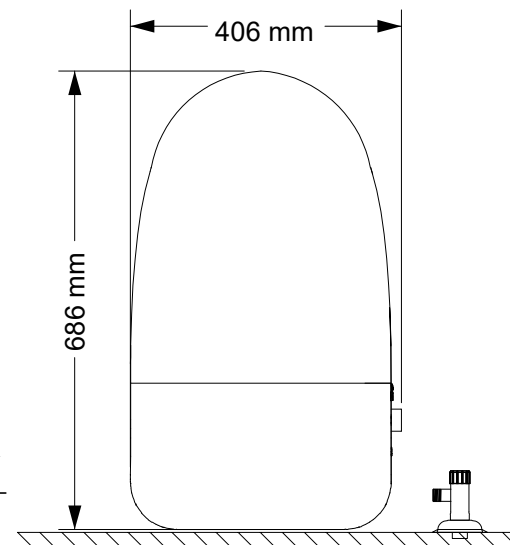

单位: mm

TEXT
 PHA.5
 PHA
 HAT
 DIM
 HID.5
 HID
 CEN.5
 CEN
 DRW2
 DRW

				陶瓷/PP盖板			欧路莎股份有限公司
△ 初始发布							IT-530M智能马桶
标记	处数	更改内容	签名	日期	数量	重量	
设计		标准化			1		1:1
校对		审核			共 张		IT-530M 智能马桶
工艺		批准			第 张		