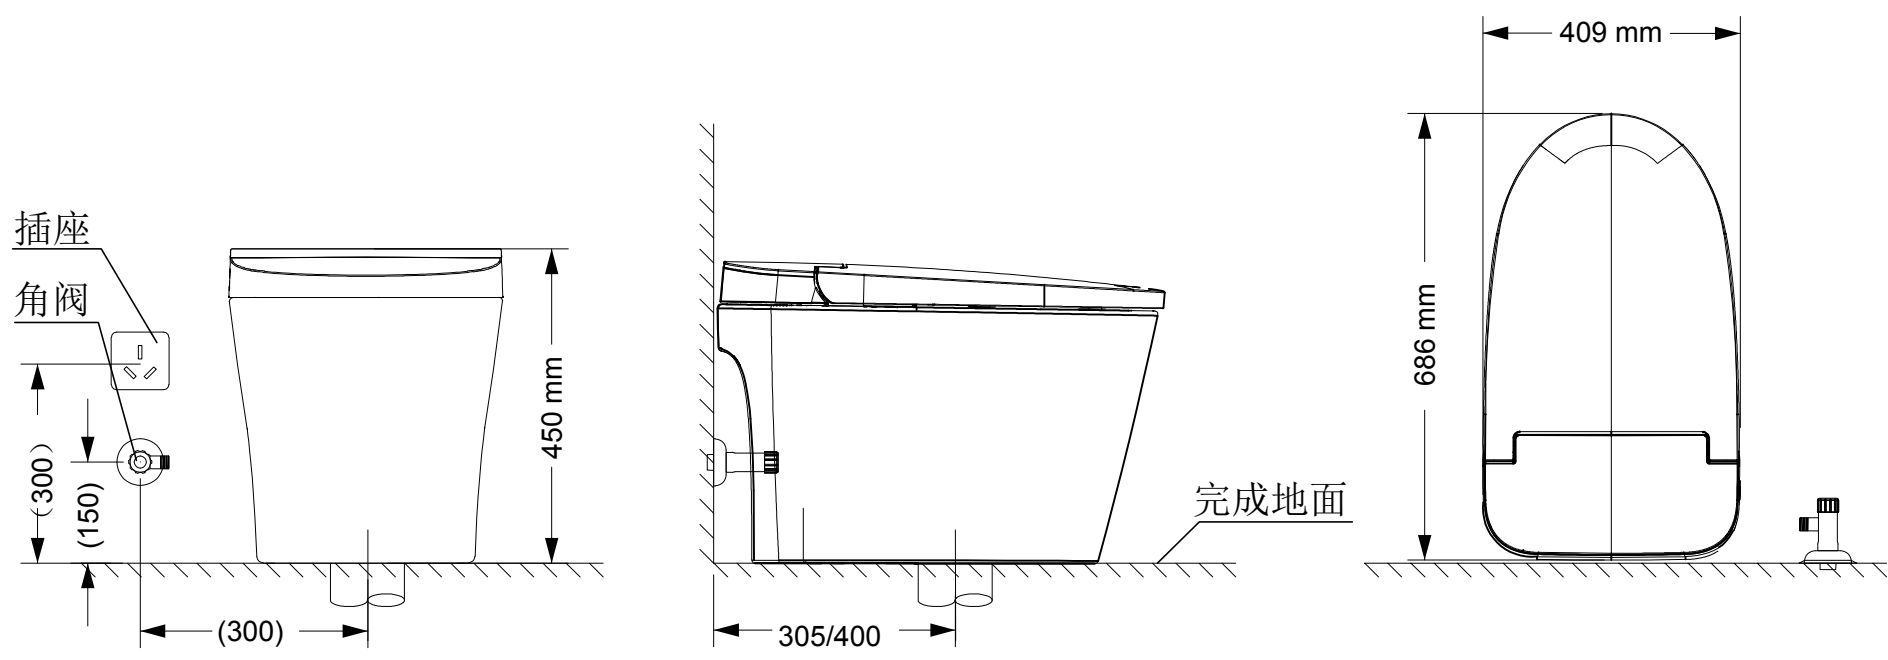

单位: mm

TEXT
PHA.5
PHA
HAT
DIM
HID.5
HID
CEN.5
CEN
DRW2
DRW
 

				陶瓷/PP盖板			欧路莎股份有限公司
		初始发布					IT-628T智能马桶
标记	处数	更改内容		签名	日期	数量	
设计			标准化			1	比例
校对			审核			1:1	IT-628T 智能马桶
工艺			批准			共 张	
						第 张	