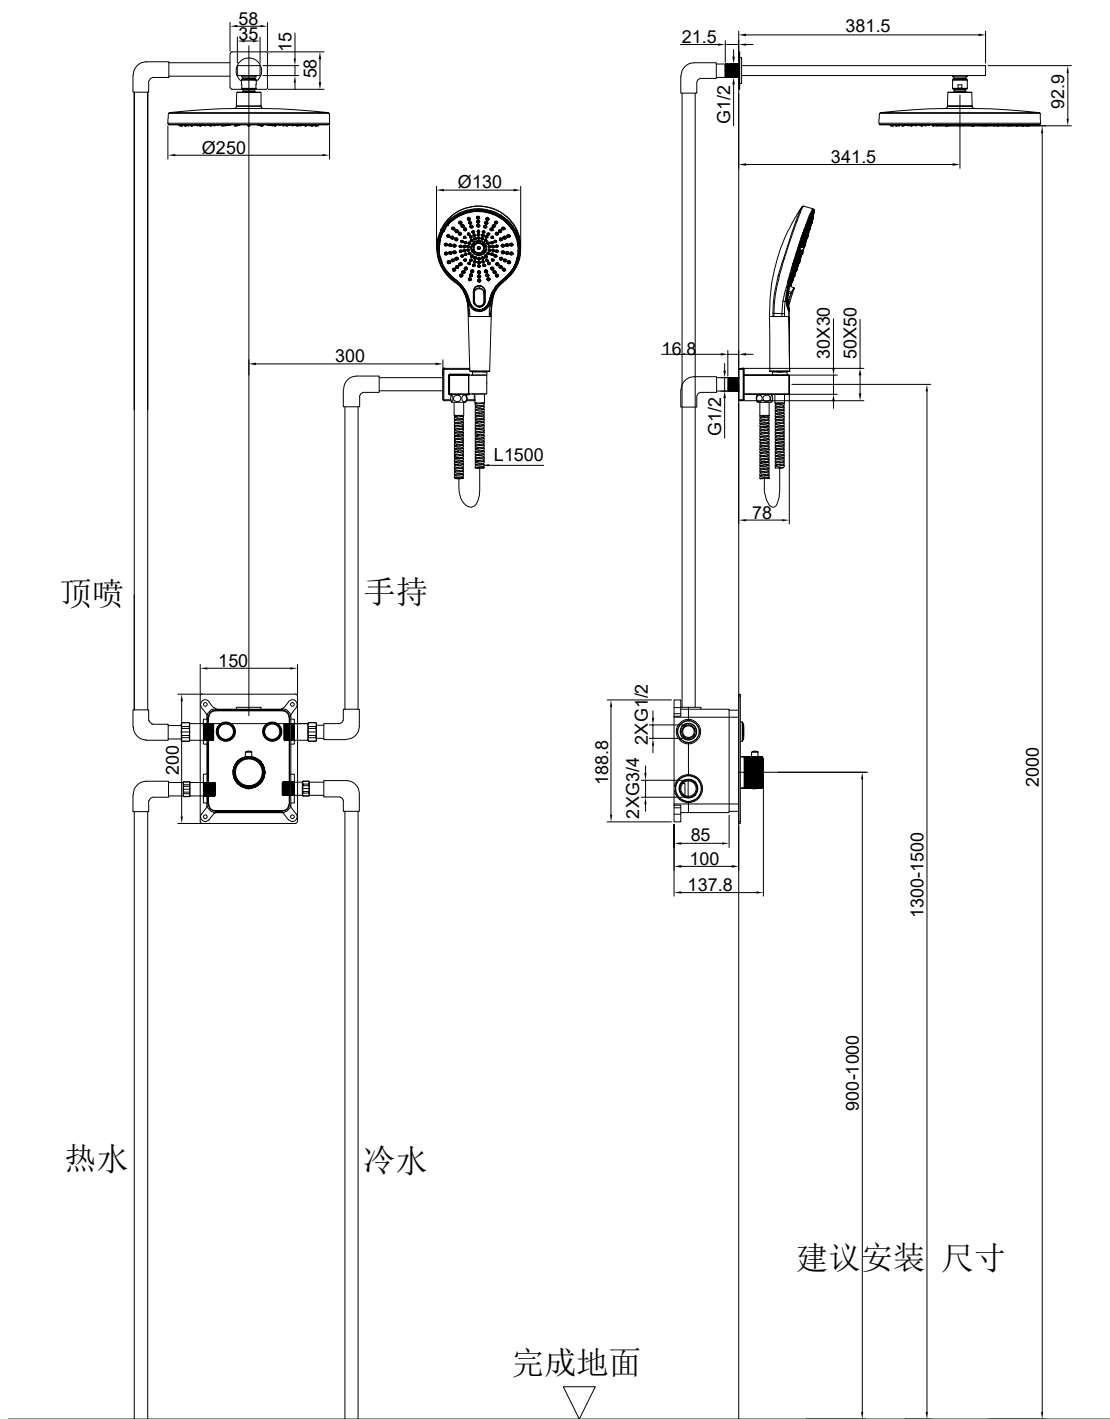

单位: mm

TEXT
PHA.5
PHA
HAT
DIM
HID.5
HID
CEN.5
CEN
DRW2
DRW

					优质精铜			欧路莎股份有限公司
		初始发布。						OLS-K1224暗装花洒 水电安装图
标记	处数	更改内容		签名	日期	数量	重量	
设计		标准化				1		1:1
校对		审核				共	张	第
工艺		批准				张		张
								OLS-K1224暗装花洒 水电安装图