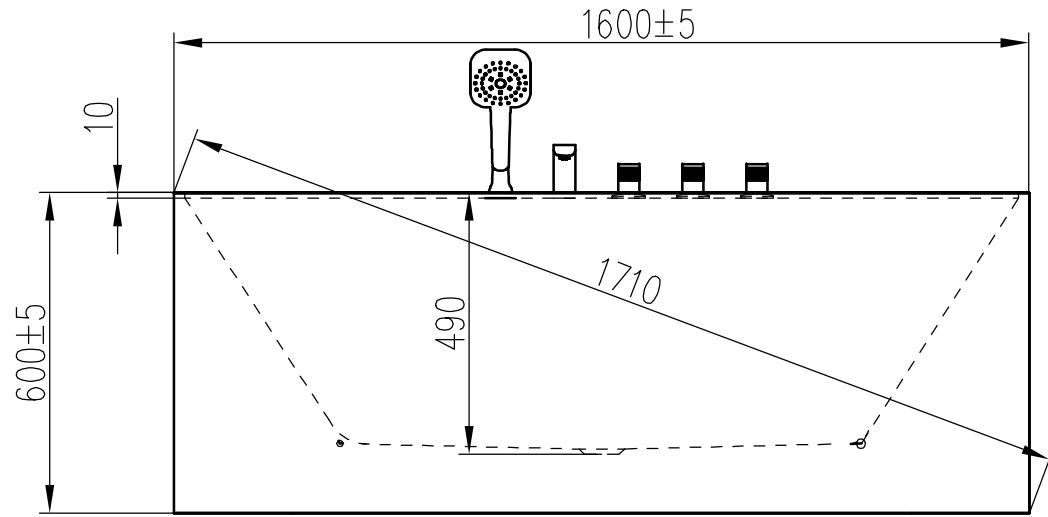

BT-62122A五金缸线框图

底部带防滑