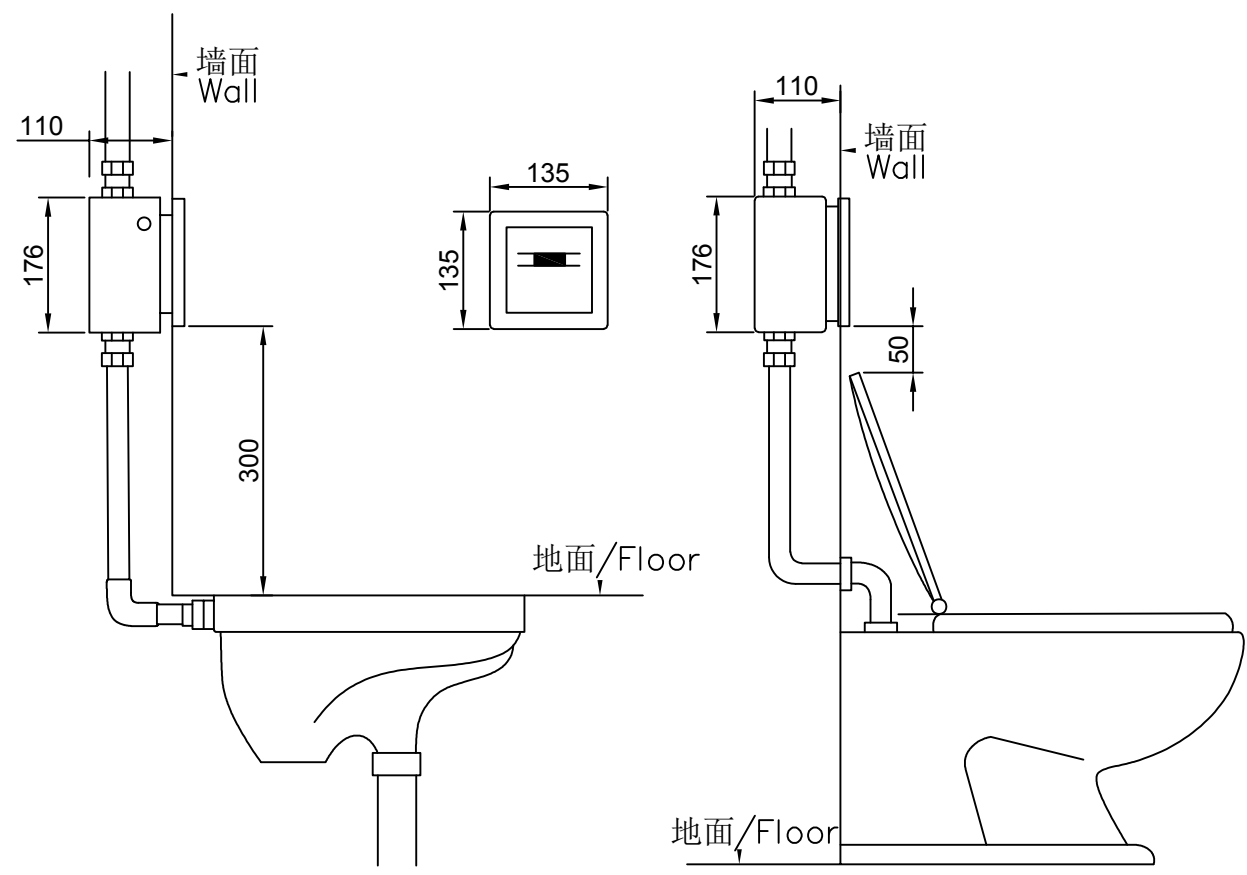

unit: mm

蹲厕器/Squatting pan
W.C Flusher

坐便器/Water closet
Flusher

TEXT
PHA.5
PHA
HAT
DIM
HID.5
HID
CEN.5
CEN
DRW2
DRW

A4

					优质精铜			欧路莎股份有限公司	
							OLS-GP873AB		
△		初始发布						感应蹲便冲水器	
标记	处数	更改内容		签名	日期	数量	重量	比例	
设计			标准化			1		1:1	
校对			审核						
工艺			批准			共 张	第 张		
							OLS-GP873AB		感应蹲便冲水器